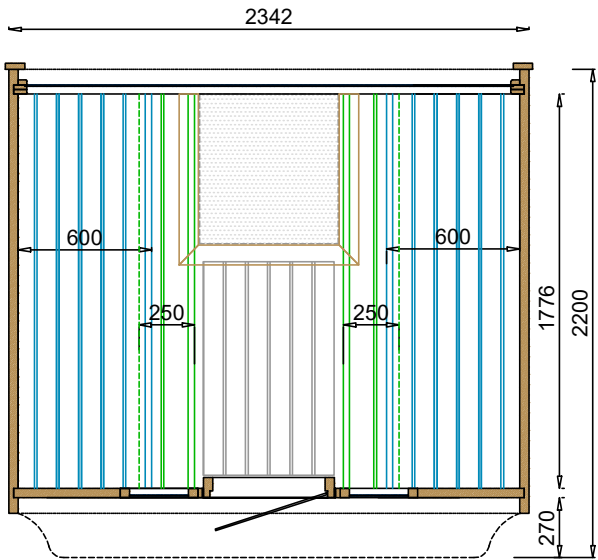

Fasssauna Basic 235x220

kg 680 kg

(LxWxH) 220x120x120 cm