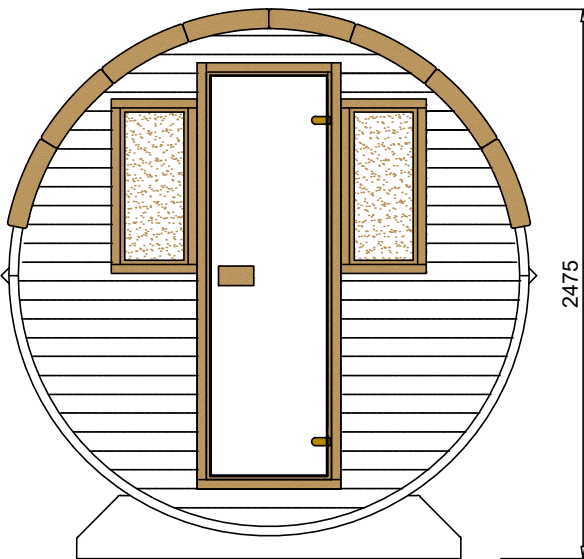

Fasssauna Basic 235x220

kg 680 kg

(LxWxH) 220x120x120 cm