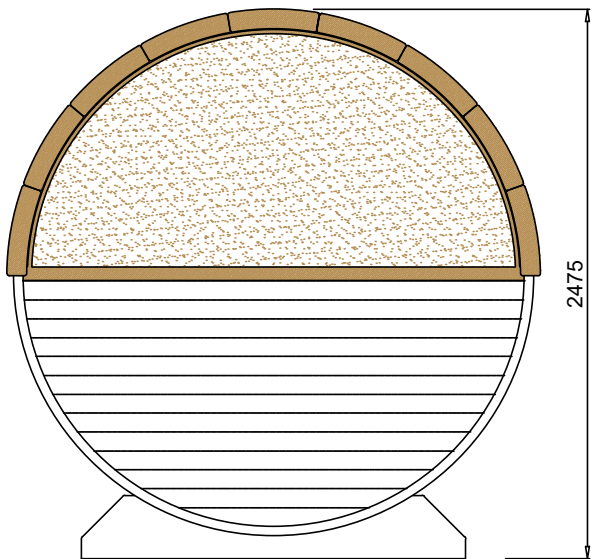

Fasssauna Basic 235x220

kg 680 kg

(LxWxH) 220x120x120 cm