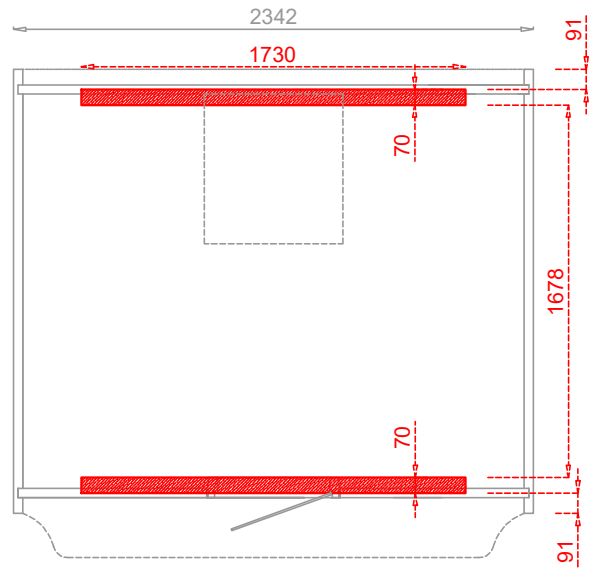

Fasssauna Basic 235x220

kg 680 kg

(LxWxH) 220x120x120 cm