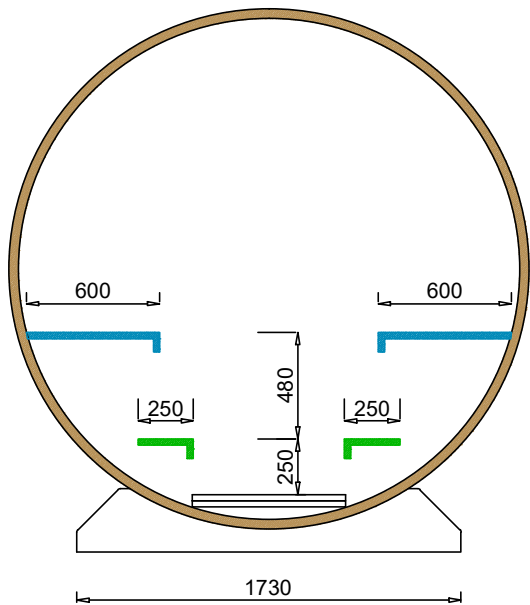

Fasssauna Basic 235x220

kg 680 kg

(LxWxH) 220x120x120 cm